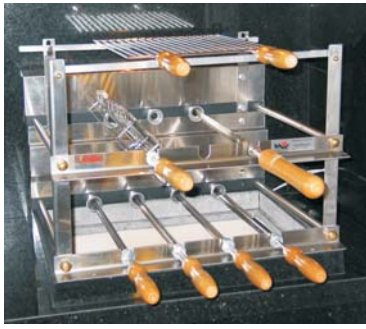

GRILL ROTATIVO RESIDENCIAL P/ CHURRASQUEIRA A CARVÃO

Grill em inox contendo 7 espetos rotativos;

FRENTE