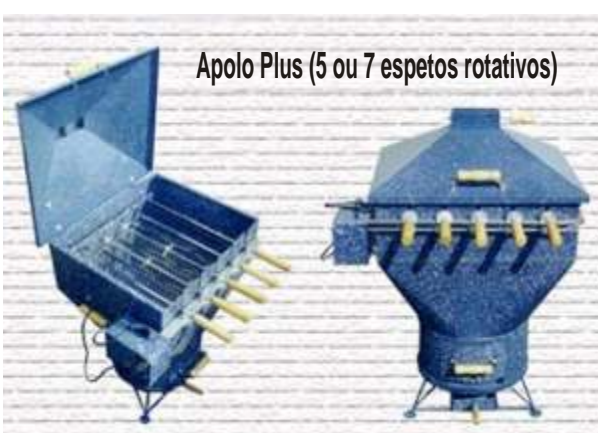

## CARVÃO

# CHURRASQUEIRAS DE BAFO APOLO

**Apolo 11, 10, 9 e 8**  
Temos rodinhas e kit gás

**Apolo Plus (5 ou 7 espetos rotativos)**

**Apolo Industrial e  
Mini Industrial**

**Apolo Porco Grill**

**Apolo espeto Frango (64 ou 40 frangos)**

**10% DESCONTO**

ESPECIFICAÇÕES TÉCNICAS					
MODELO	ALTURA	PROFUNDIDADE	LARGURA	PESO	CAPACIDADE
APOLO 08	78 cm	40 cm	49 cm	12 kg	5 kg
APOLO 09	95 cm	40 cm	66 cm	16 kg	8 kg
APOLO 10	108 cm	52 cm	79 cm	23 kg	15 kg
APOLO 11	123 cm	67 cm	95 cm	36 kg	25 kg
APOLO INDUSTRIAL	132 cm	91 cm	132 cm	92 kg	75 kg
APOLO MINI INDUST.	132 cm	70 cm	90 cm	55 kg	45 kg
Apolo PORCO GRILL	131 cm	58 cm	116 cm	64 kg	leitão 10 kg/costela 20 kg
Apolo frango 5 espetos	131 cm	96 cm	118 cm	67 kg	40 frangos