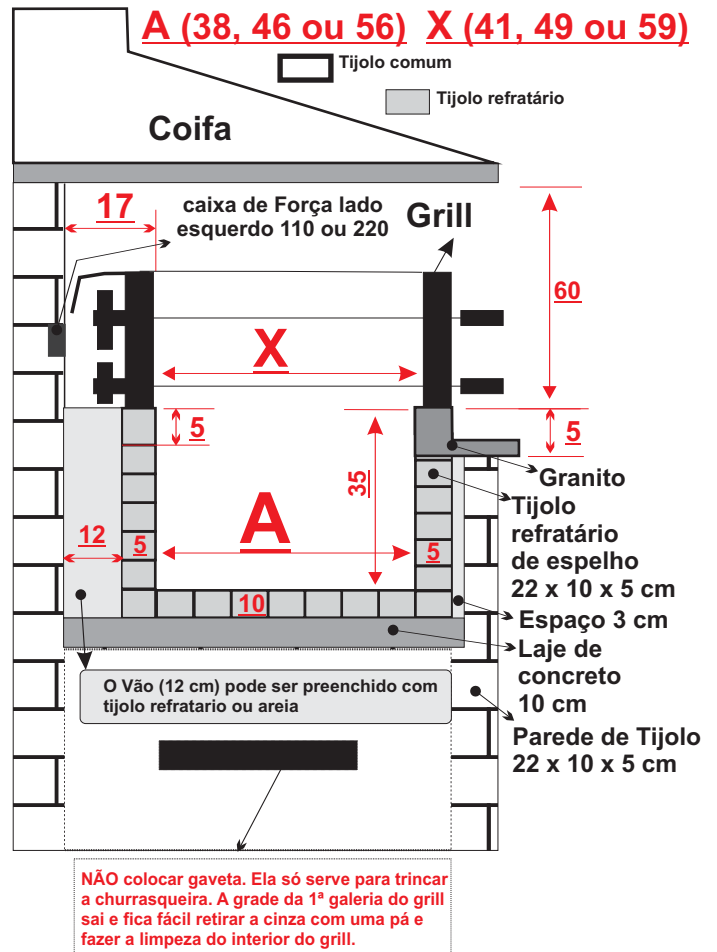

Medidas em cm Críticas (ATENÇÃO)