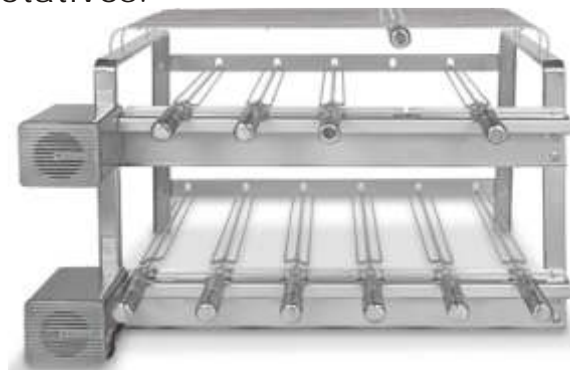

Grill rotativo residencial p/ churrasqueira a carvão

Giragrill Premium em aço inoxidável, com espetos em inox e cabos de madeira revestido em alumínio, acionados por 1 ou 2 motores elétricos bivolt. De 3 até 8 espetos rotativos ou duplo 11 espetos rotativos.

Profundidade 44 cm - Altura 32,5 cm

Giragrill Kit 2003-3 espetos rotativos comprimento 46,2 cm 10% DESCONTO

Giragrill Kit 2004-4 espetos rotativos comprimento 58,2 cm 10% DESCONTO

Giragrill Kit 2005-5 espetos rotativos comprimento 70,2 cm 10% DESCONTO

Giragrill Kit 2006-6 espetos rotativos comprimento 82,2 cm 10% DESCONTO

Giragrill Kit 2008-8 espetos rotativos comprimento 106,2 cm 10% DESCONTO

Profundidade 44 cm - Altura 45,5 cm

Giragrill Kit 2011-11 espetos rotativos comprimento 82,6 cm 10% DESCONTO