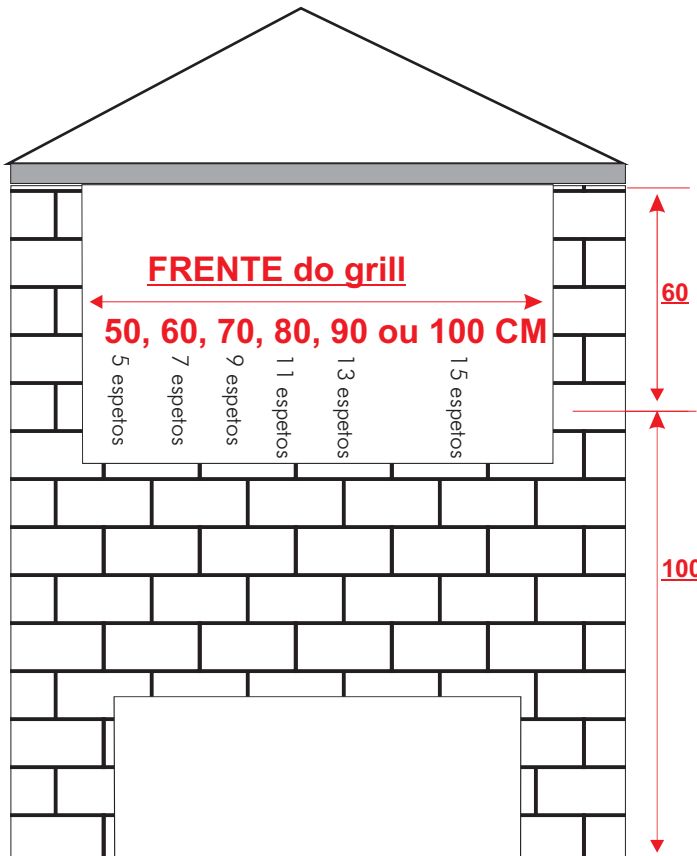

FRENTE

LATERAL